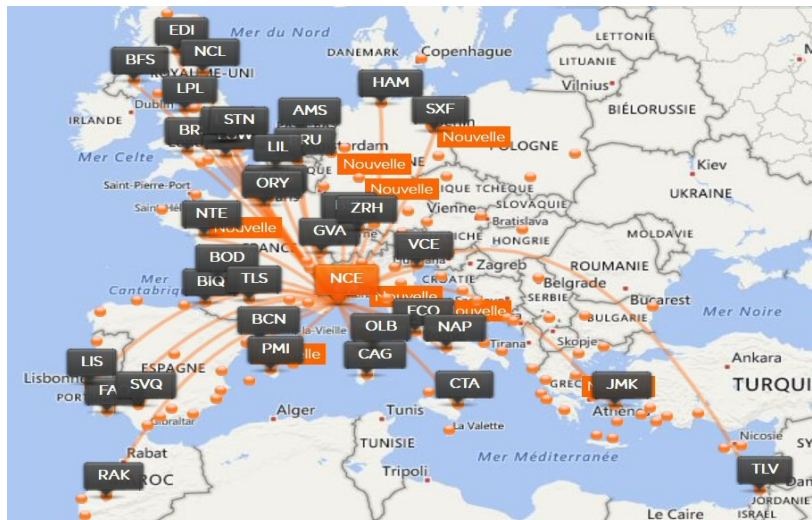

# EasyJet – Nice - 4

## Airbus A320

## Boeing 737

Vols EasyJet au départ de Nice LFMN avec retour.  
Temps de vol maximum de 2 heures environ.

EJ45 : Nice – Catane (Sicile)  
551 nm – 1:06

Code	Name	Type	Freq	Course	Dist
LFMN	Nice/Cote D'Azur		129.600	000	0000
PIGOS	PIGOS			111	0007
DIVUL	DIVUL			150	0022
MERLU	MERLU			150	0015
ABRON	ABRON			151	0032
OMEDA	OMEDA			151	0020
AJO	AJACCIO [VOR-DME]	VOR	114.800	151	0038
OKIDO	OKIDO			140	0074
QUENN	QUENN			140	0052
ABKON	ABKON			145	0021
LURON	LURON			119	0123
PAL	PALERMO [VOR-DME]	VOR	112.300	177	0050
NOTRI	NOTRI			112	0092
LICC	Fontanarossa			082	0005